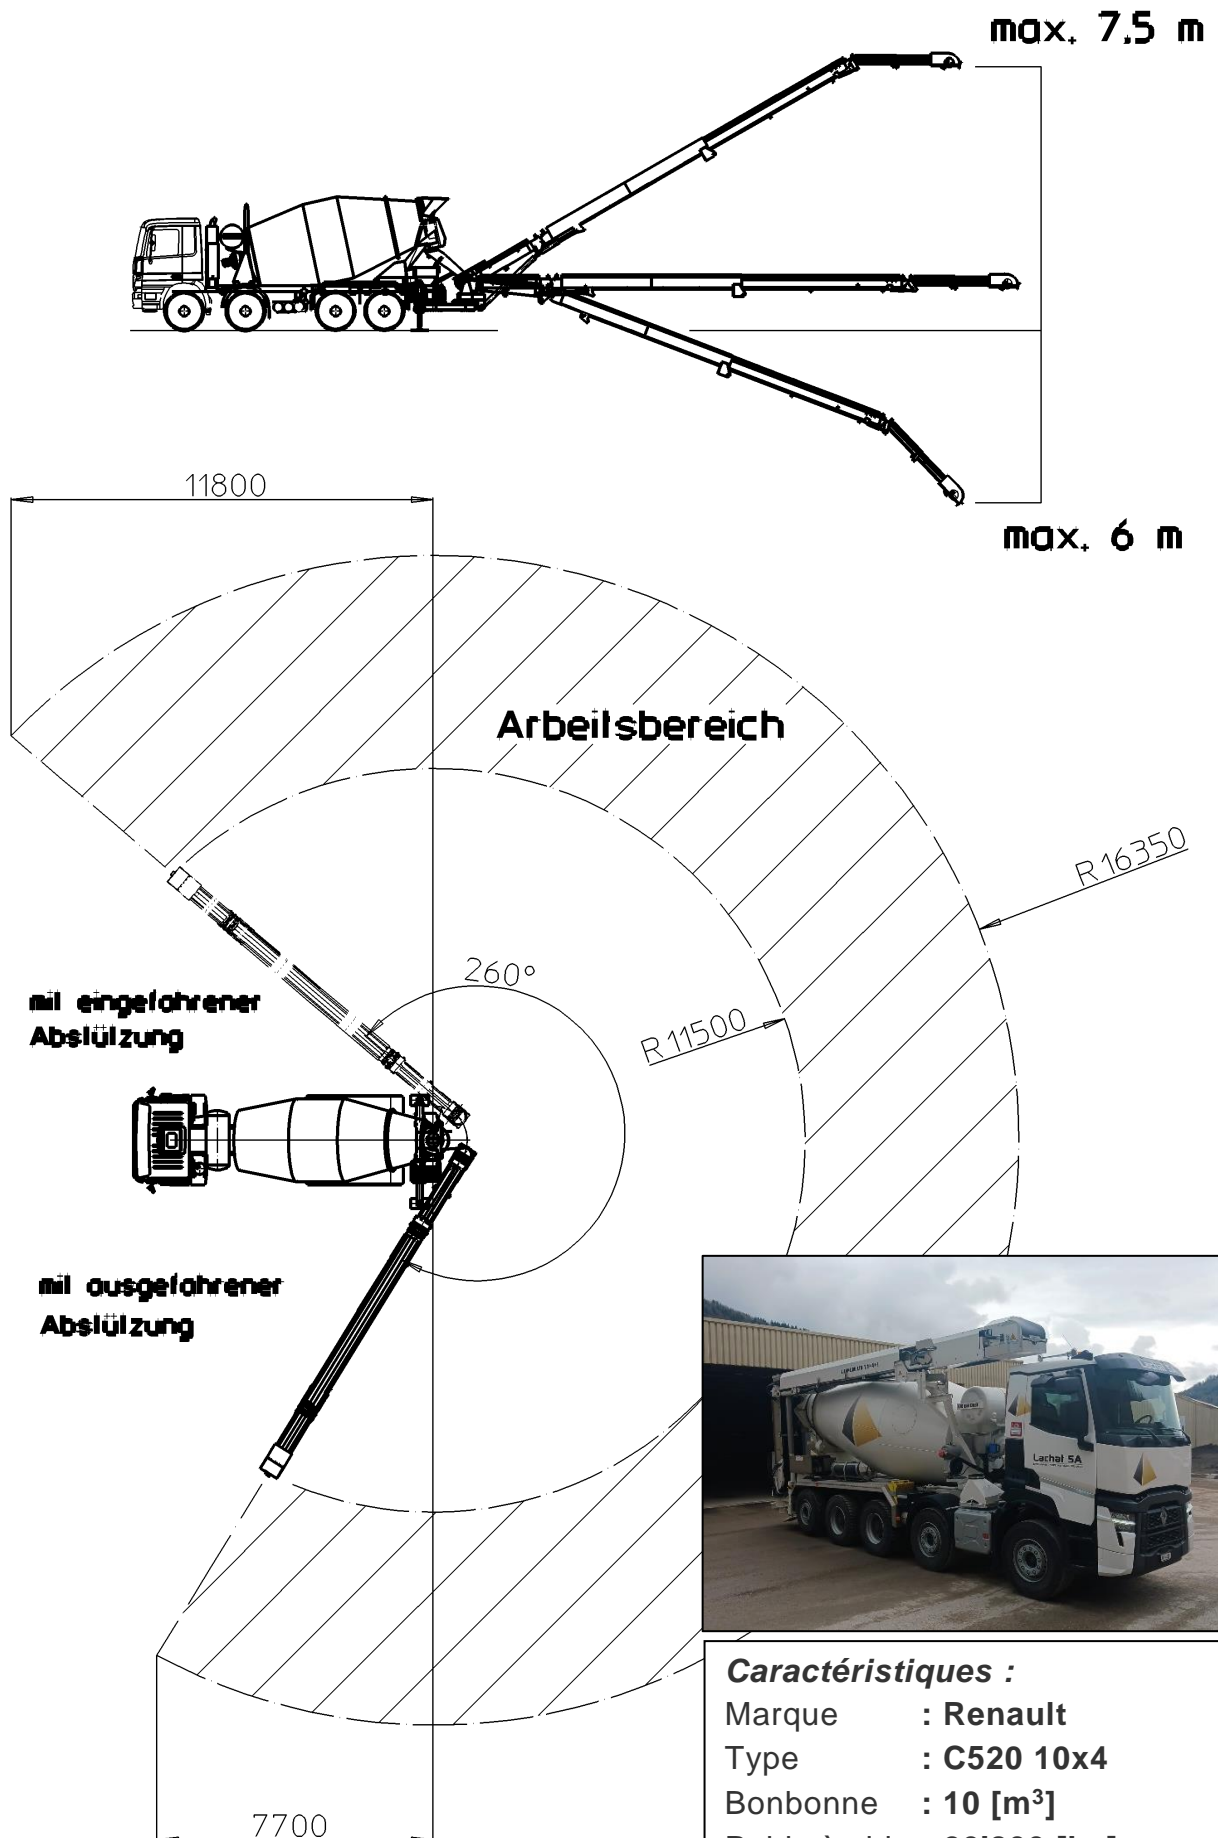

# Malaxeur / Ruban N° 267

## **Caractéristiques :**

Marque : Renault  
Type : C520 10x4  
Bonbonne : 10 [m<sup>3</sup>]  
Poids à vide : 20'800 [kg]  
Poids total : 40'000 [kg]  
Particularité : Ruban de 16 mètres